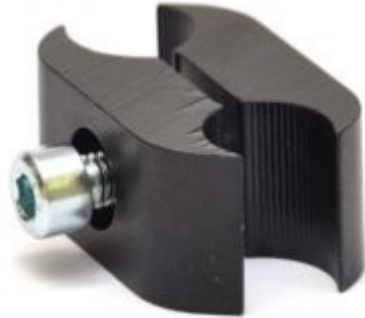

SEATCARB

Ricambi / Spares

- Boccola ruota posteriore 15mm
- Rear wheel bushing 15mm

BUSH15

Ricambi / Spares

- Perno ruota posteriore 15mm
- Rear wheel axle 15mm

AXLE15

Ricambi / Spares

RWKIT

Ricambi / Spares

- Ruota Posteriore 27.5
35mm
- Rear wheel 27.5
35mm

RF35

Ricambi / Spares

- Supporto staffa gamba
- Leg Bracket Support

LEGSUPP

Ricambi / Spares

- Staffa Gamba
- Leg stirrup

STIRRUP

Ricambi / Spares

- Manopole in alluminio
- Aluminum push knobs

ALUMANDL

Ricambi / Spares

- Selettore batteria
- Battery Switch

BSWITCH